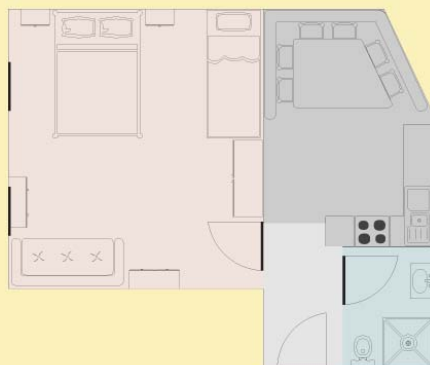

Preise (Lilie)

Anzahl Personen	Mindestpreis	Höchstpreis
1	38.00 €	56.00 €
2	38.00 €	56.00 €
3	46.00 €	60.00 €
4	50.00 €	64.00 €