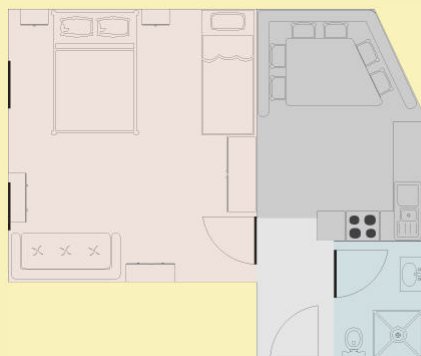

### Appartamento 2 Rose

Questo appartamento (max. 4 persone) dispone di:

- camera doppia
- doccia e WC
- soggiorno con angolo cottura
- TV-satellitare
- divano letto
- terrazzino
- superficie: 34 m<sup>2</sup>

### Appartamento 1 Lilie

Questo appartamento (max 4 persone) dispone di:

- camera matrimoniale con terzo letto
- doccia e WC
- soggiorno con angolo cottura
- TV-satellitare
- superficie: 38 m<sup>2</sup>

### Appartamento 3 Orchidee

Questo appartamento (max. 6 persone) dispone di:

- camera tripla
- camera doppia
- doccia e WC
- soggiorno con angolo cottura
- TV-satellitare
- terrazza
- superficie: 55 m<sup>2</sup>