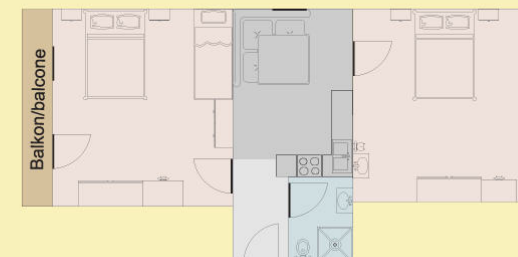

Prezzi (Orchidee)

Numero Persone	Prezzo min.	Prezzo max.
1	40.00 €	62.00 €
2	50.00 €	80.00 €
3	55.00 €	85.00 €
4	65.00 €	95.00 €
5	75.00 €	104.00 €
6	80.00 €	110.00 €

I prezzi si intendono a giorno e in Euro per un soggiorno minimo di 3 giorni.